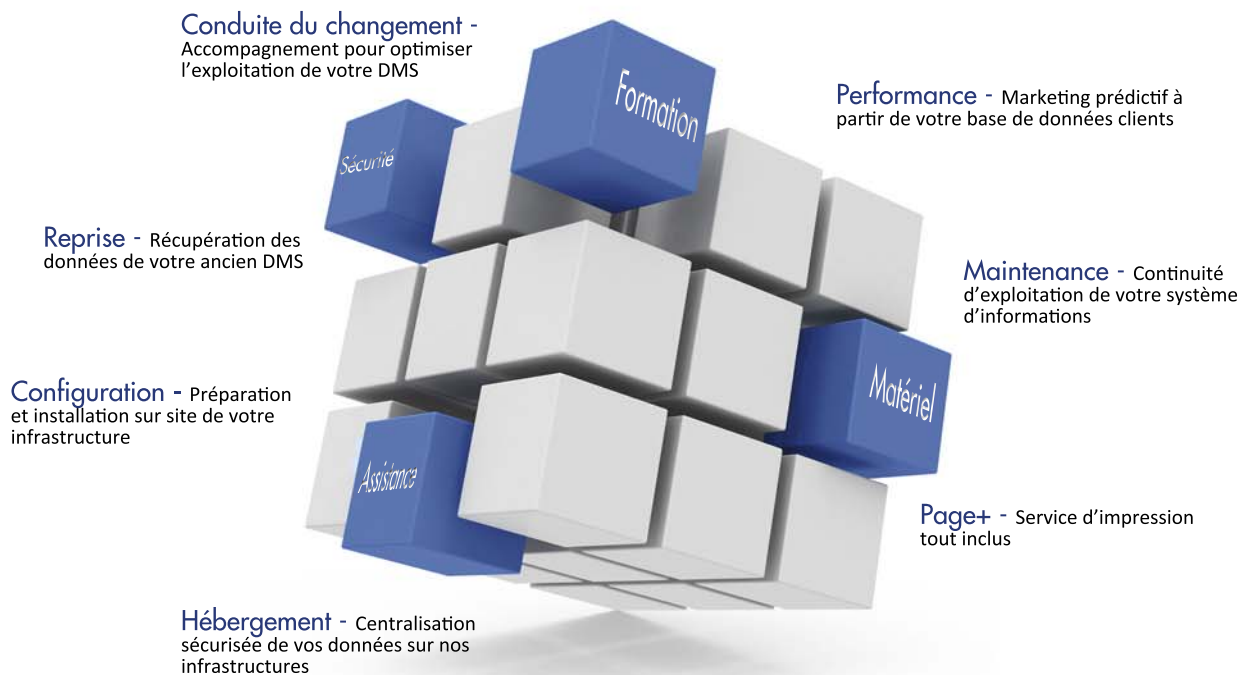

Une offre de location pour une informatique optimale et des avantages exclusifs

Avantages Services⁺

Un budget maîtrisé avec des tarifs préférentiels

-20%

Evolution permanente du logiciel avec de nouvelles fonctionnalités

Renouvellement régulier du matériel

Contrat cessible en cas de transmission de votre affaire

Garantie tous risques sans franchise ni vetusté