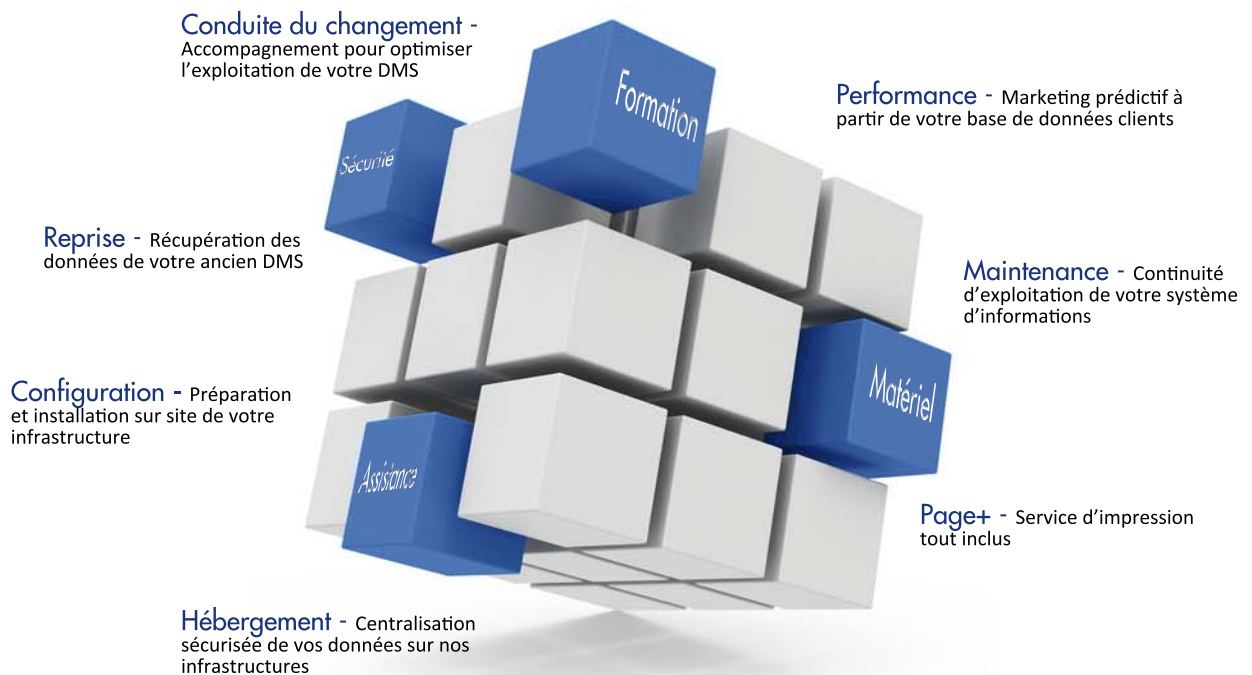

Editeur et intégrateur de solutions de gestion pour les acteurs de la distribution, de la réparation et du recyclage automobile.

Proximité - Interlocuteur unique - Innovation

*1^{er} partenaire informatique
des réseaux automobiles*

Groupe de 250 personnes spécialisé dans les secteurs de l'automobile et du médico-social

Éditeur de logiciels de gestion pour les acteurs de la distribution, de la réparation et du recyclage automobile

Plus de 26 ans d'expertise métier

4.000 professionnels de l'automobile en France et à l'international nous font confiance

3 axes stratégiques : proximité, interlocuteur unique et innovation

une offre globale de services